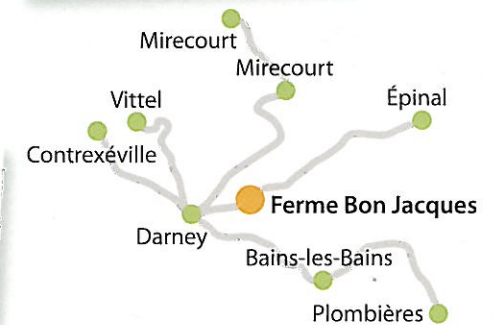

SÉJOUR

Afin de mieux choisir votre futur compagnon, passez une ou plusieurs journées à la Ferme pour découvrir notre élevage : connaissance des chevaux, soins... Selon votre formule, repas et hébergement sur place. Ambiance chaleureuse et conviviale garantie !