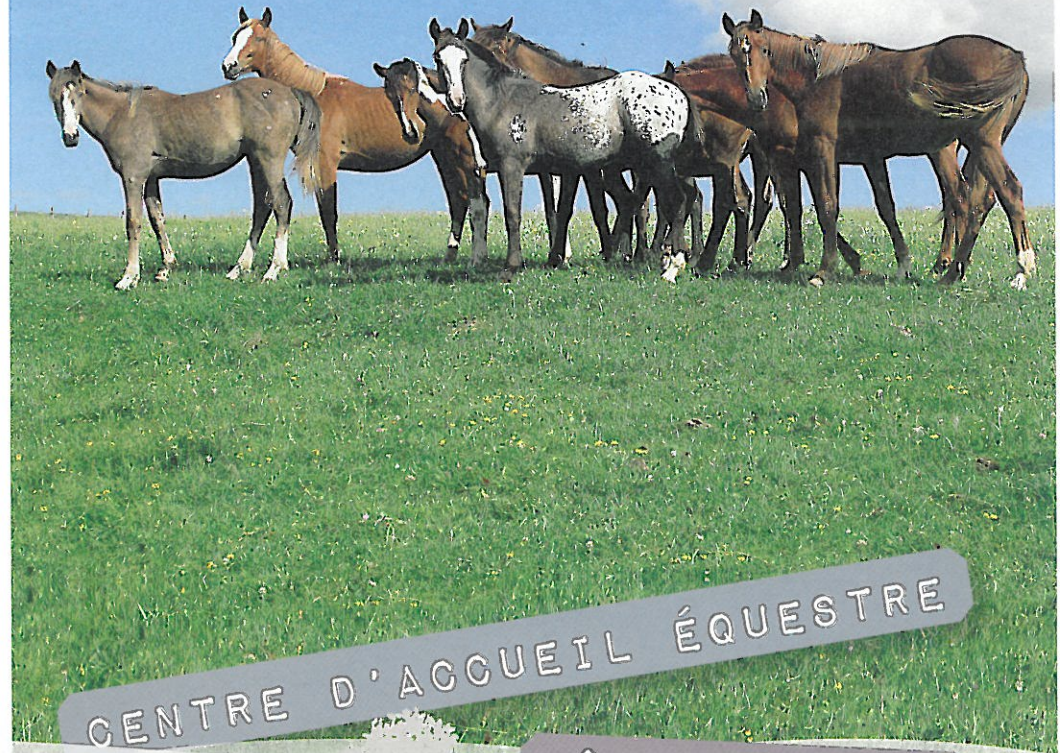

Ferme  
**Bon Jacques**  
Brigitte Laurent

CENTRE D'ACCUEIL ÉQUESTRE

GÎTE D'ÉTAPE

ÉLEVAGE

SÉJOUR

Votre cheval est ici !

## ÉLEVAGE

En plein cœur de la plaine des Vosges, depuis plus de 20 ans, nous élevons sur plus de 100 hectares de propriété chevaux et poneys de toutes races. Plusieurs étalons pour la vente de saillies sont également présents.

## GÎTE D'ÉTAPE

Située sur les 300 km de la Transvosgienne et la route de Saint-Jacques de Compostelle, la Ferme Bon Jacques vous offre le gîte et le couvert, pour vous et votre cheval !